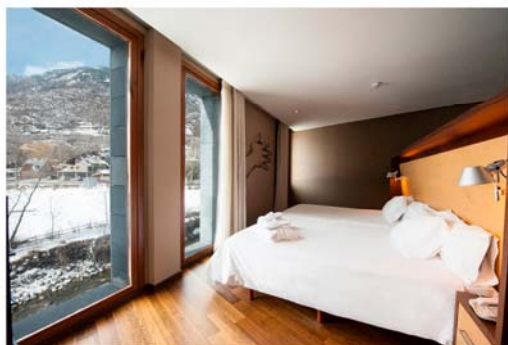

SI **SOMMOS** **Hotel Aneto** ★★★★★

¡Te sorprenderá!

Es un hotel familiar y con encanto. Considerado como un hotel de diseño, ha sido pensado hasta el mínimo detalle para proporcionar una estancia de lujo. Con 75 habitaciones de diferentes tipologías y con todas las comodidades y espectaculares vistas a la montaña. Con piscina climatizada con chorros relajantes y terraza solarium, salas polivalentes. Un espacio íntimo y cálido.

SI **SOMMOS** **Hotel Benasque Spa** ★★★

¡No te lo pierdas!

Destaca por su inmejorable ubicación. Cuenta con un total de 69 habitaciones, amplias y acogedoras, dotadas de todas las comodidades. Piscina climatizada, parking privado, restaurante, gimnasio, tienda de productos. Su cafetería destaca por las vistas a las montañas y dispone del SOMMOS Wellness & Spa, único en Benasque, con variedad de masajes y tratamientos.

¡Disfruta!

Queremos que tu estancia con nosotros sea perfecta y no tengas que preocuparte más que de disfrutar del entorno.

Ventajas exclusivas miembros del club HOG en SOMMOS Hoteles

- Botella de vino de bienvenida de nuestra Bodega SOMMOS.
- Upgrade a habitación superior bajo disponibilidad.
- Salida tardía hasta las 14:00 horas gratuita bajo petición y disponibilidad.
- Descuento especial del 50% en la entrada al circuito de hidroterapia spa en el SOMMOS Wellness & Spa.
- Aparcamiento cubierto con acceso directo a las habitaciones con un 50% de descuento especial.